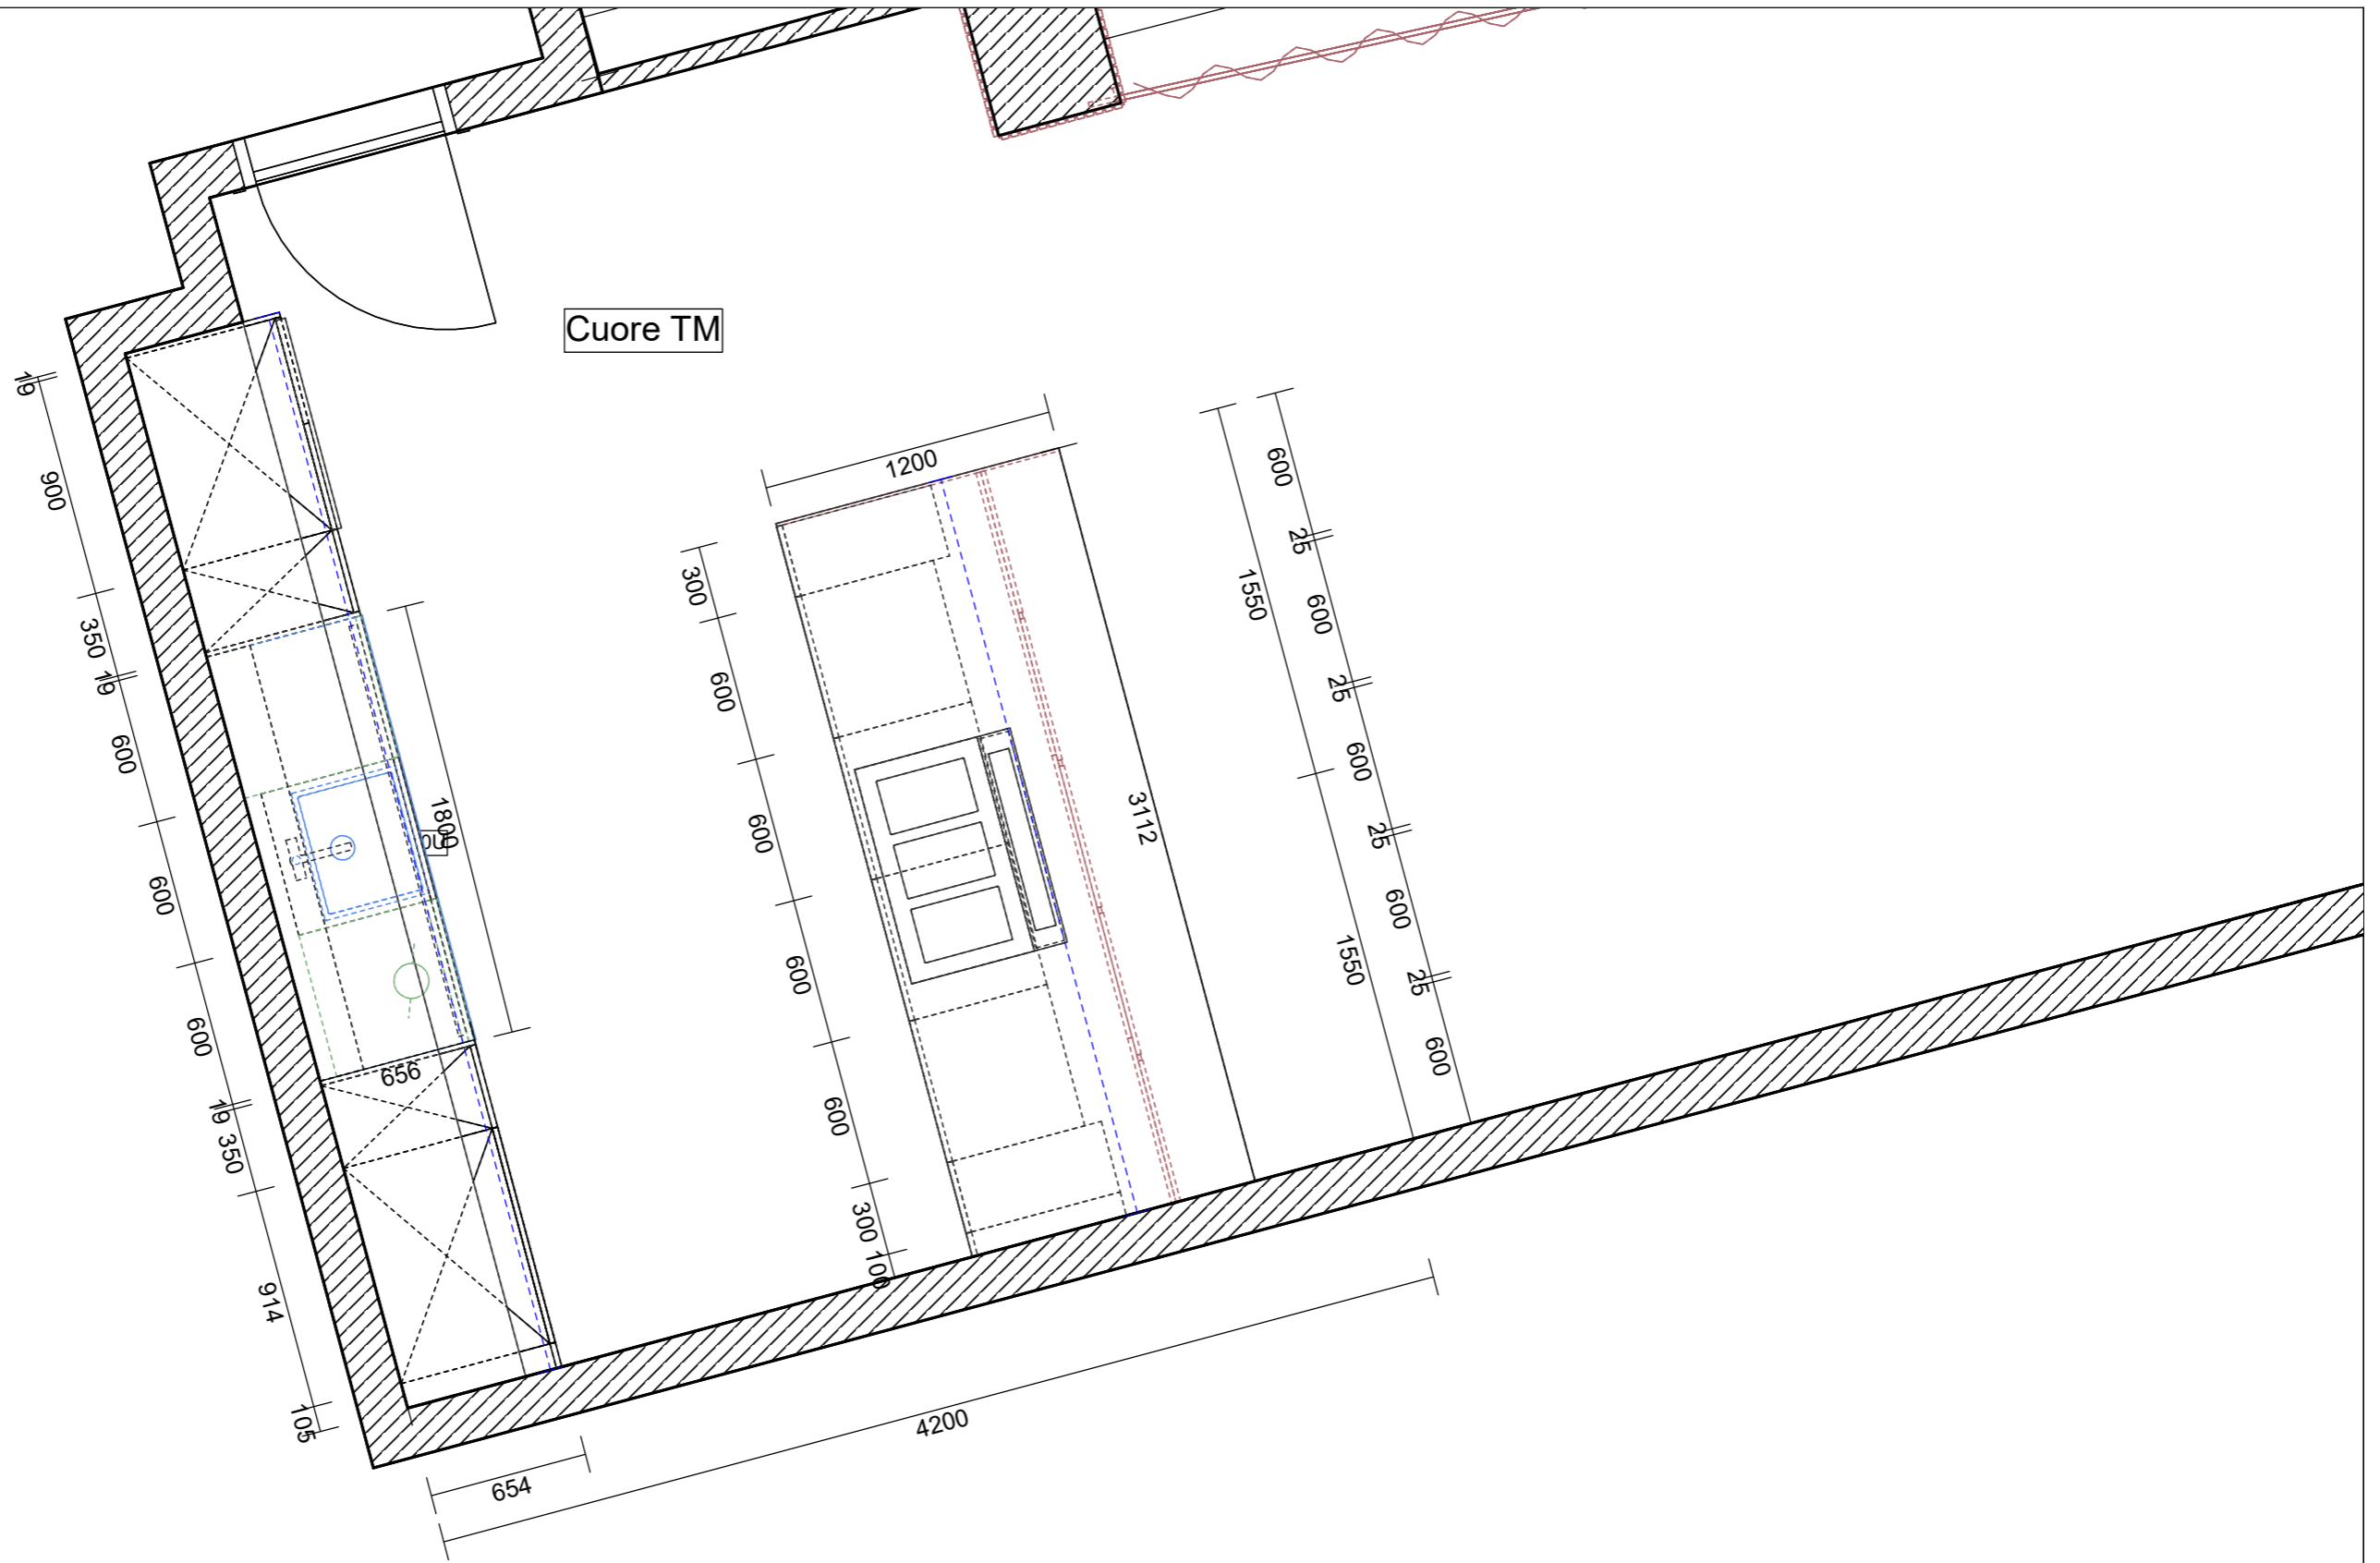

Skala: Anpassad ram